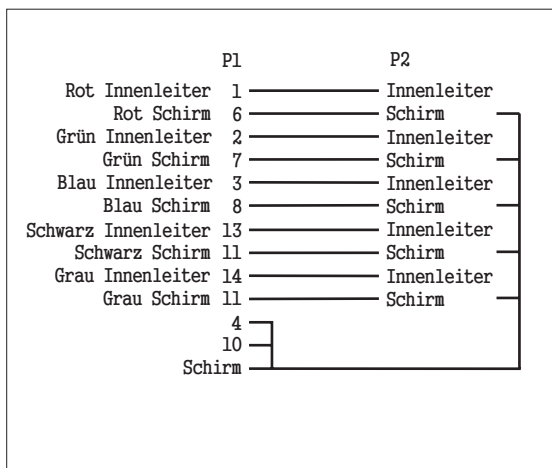

VGA-Winkeladapter

Art.-Nr.: KWSC03R

Der VGA-Winkeladapter ermöglicht endlich den Anschluß eines VGA-Kabels an Stellen mit engen Platzverhältnissen. Der 30 cm Adapter wird einfach an ein vorhandenes VGA-Kabel angeschlossen. Aus den üblichen Steckertiefen von ca. 60 mm (mit Kabelabgang im eingestecktem Zustand) haben Sie mit der Winkelbuchse nur noch ca. 33 mm!

Das Kabel ist hochwertig aufgebaut und besitzt für Rot-, Grün- Blau- und auch die Sync.-Signale Koaxadern mit 75 Ohm. Auf der Winkelseite befindet sich zur EMV Verbesserung ein Ferritkern. Die andere Seite ist mit BNC-Buchsen versehen um direkt eine Verbindung mit vorhandenen BNC-Kabeln herzustellen. Dies ist z.B. der Fall wenn die Hausinstallation mit einzelnen Koaxkabeln

Fordern Sie hierzu einfach ein Angebot an. Beachten Sie auch, dass bei größeren Kabellängen eventuell ein Verstärker notwendig wird.

Nr.	Beschreibung	Anzahl
1	15 pol. HD-Stecker (male), vergoldete Kontakte, blauer Isolator	1
2	BNC (female) Buchse, vergoldete Kontakte, weißer Isolator	5
3	vergossene Rändelschraube, UNC4-40, Länge 36mm, schwarz	2
4	Ferritkern 17.5 x 9.5 x 28.5mm, vergossen, schwarz	1
5	U12919, 5 MiniKoax (AWG28), Aluminium-Kunststoffolie & Schirm aus Kupfer-Geflecht mit Beilaufnitze, d=9.0mm, Mantel schwarz, gerillt	370mm
6	UL 1061 AWG26 Isolierleitung, l= 28mm, DRW Nr. EH002601C-013	2
	schwarzer Schrumpfschlauch d=3.0*10mm	5
	schwarzer Schrumpfschlauch d=1.5*10mm	5
	Kupferfolie 33*65mm	1
	vergossen PE transparent	
	vergossen PVC schwarz	
7	vergossen PE transparent	
	vergossen PVC schwarz	
8	vergossen PVC schwarz	