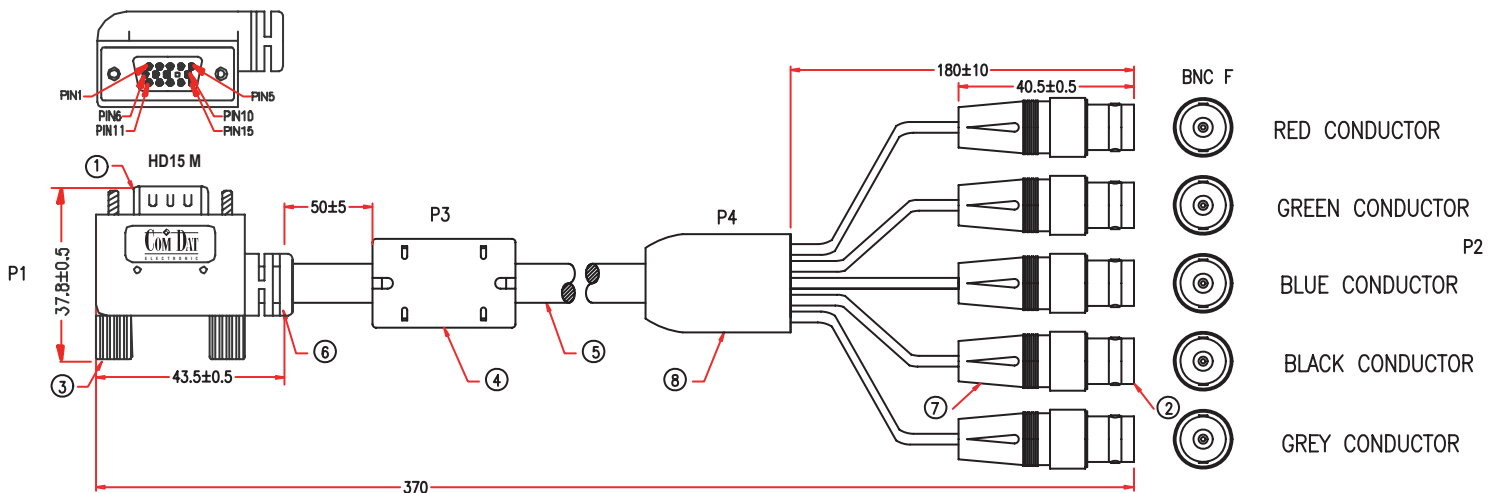

VGA-Winkeladapter

Art.-Nr.: KWSC03R

Der VGA-Winkeladapter ermöglicht endlich den Anschluß eines VGA-Kabels an Stellen mit engen Platzverhältnissen. Der 30 cm Adapter wird einfach an ein vorhandenes VGA-Kabel angeschlossen. Aus den üblichen Steckertiefen von ca. 60 mm (mit Kabelabgang im eingestecktem Zustand) haben Sie mit der Winkelbuchse nur noch ca. 33 mm!

Das Kabel ist hochwertig aufgebaut und besitzt für Rot-, Grün- Blau- und auch die Sync.-Signale Koaxadern mit 75 Ohm. Auf der Winkelseite befindet sich zur EMV Verbesserung ein Ferritkern. Die andere Seite ist mit BNC-Buchsen versehen um direkt eine Verbindung mit vorhandenen BNC-Kabeln herzustellen. Dies ist z.B. der Fall wenn die Hausinstallation mit einzelnen Koaxkabeln

Fordern Sie hierzu einfach ein Angebot an. Beachten Sie auch, dass bei größeren Kabellängen eventuell ein Verstärker notwendig wird.

Nr.	Beschreibung	Anzahl
1	15 pol. HD-Stecker (male), vergoldete Kontakte, blauer Isolator	1
2	BNC (female) Buchse, vergoldete Kontakte, weißer Isolator	5
3	vergossene Rändelschraube, UNC4-40, Länge 36mm, schwarz	2
4	Ferritkern 17.5 x 9.5 x 28.5mm, vergossen, schwarz	1
5	U12919, 5 MiniKoax (AWG28), Aluminium-Kunststoffolie & Schirm aus Kupfer-Geflecht mit Beilaufnitze, d=9.0mm, Mantel schwarz, gerillt	370mm
6	UL 1061 AWG26 Isolierleitung, l= 28mm, DRW Nr. EH002601C-013	2
	schwarzer Schrumpfschlauch d=3.0*10mm	5
	schwarzer Schrumpfschlauch d=1.5*10mm	5
	Kupferfolie 33*65mm	1
	vergossen PE transparent	
	vergossen PVC schwarz	
7	vergossen PE transparent	
	vergossen PVC schwarz	
8	vergossen PVC schwarz	