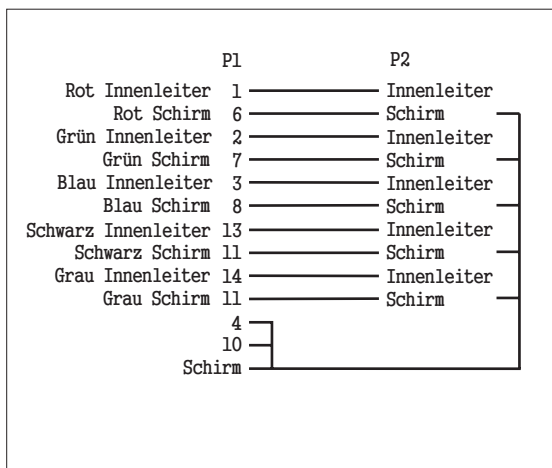

VGA-Winkeladapter

Art.-Nr.: KWBC03R

Der VGA-Winkeladapter ermöglicht endlich den Anschluß eines VGA-Kabels an Stellen mit engen Platzverhältnissen. Der 30 cm Adapter wird einfach an ein vorhandenes VGA-Kabel angeschlossen. Aus den üblichen Steckertiefen von ca. 60 mm (mit Kabelabgang im eingestecktem Zustand) haben Sie mit der Winkelbuchse nur noch ca. 33 mm! Diese Version wird hauptsächlich als Einbauversion z.B. in Bodentanks eingesetzt.

Das Kabel ist hochwertig aufgebaut und besitzt für Rot-, Grün- Blau- und auch die Sync.-Signale Koaxadern. Auf der Winkelseite befindet sich zur EMV Verbesserung ein Ferritkern. Auf den Rändelschrauben der Winkelbuchse sind bereits UNC4-40 Befestigungsbolzen aufgedreht, um den Einbau in eine Aussparung zu ermöglichen. Die andere Seite ist mit BNC-Buchsen versehen

Fordern Sie hierzu einfach ein Angebot an. Beachten Sie auch, dass bei größeren Kabellängen eventuell ein Verstärker notwendig wird.

Nr.	Beschreibung	Anzahl
1	15 pol. HD-Buchse (female), vergoldete Kontakte, blauer Isolator	1
2	BNC (female) Buchse, vergoldete Kontakte, weißer Isolator	5
3	vergossene Rändelschraube, UNC4-40, Länge 36mm, schwarz & 6-Kant Bolzen 5*6.6mm, UNC4-40 Innengewinde	2
4	Ferritkern 17.5 x 9.5 x 28.5mm, vergossen, schwarz	1
5	U12919, 5 MiniKoax (AWG28), Aluminium-Kunststofffolie & Schirm aus Kupfer-Geflecht mit Beilaufnitze, d=9.0mm, Mantel schwarz, gerillt	370mm
6	UL 1061 AWG26 Isolierleitung, l= 28mm, DRW Nr. EH002601C-013	2
	schwarzer Schrumpfschlauch d=3.0*10mm	5
	schwarzer Schrumpfschlauch d=1.5*10mm	5
	Kupferfolie 33*65mm	1
	vergossen PE transparent	
	vergossen PVC schwarz	
7	vergossen PE transparent	
	vergossen PVC schwarz	
8	vergossen PVC schwarz	