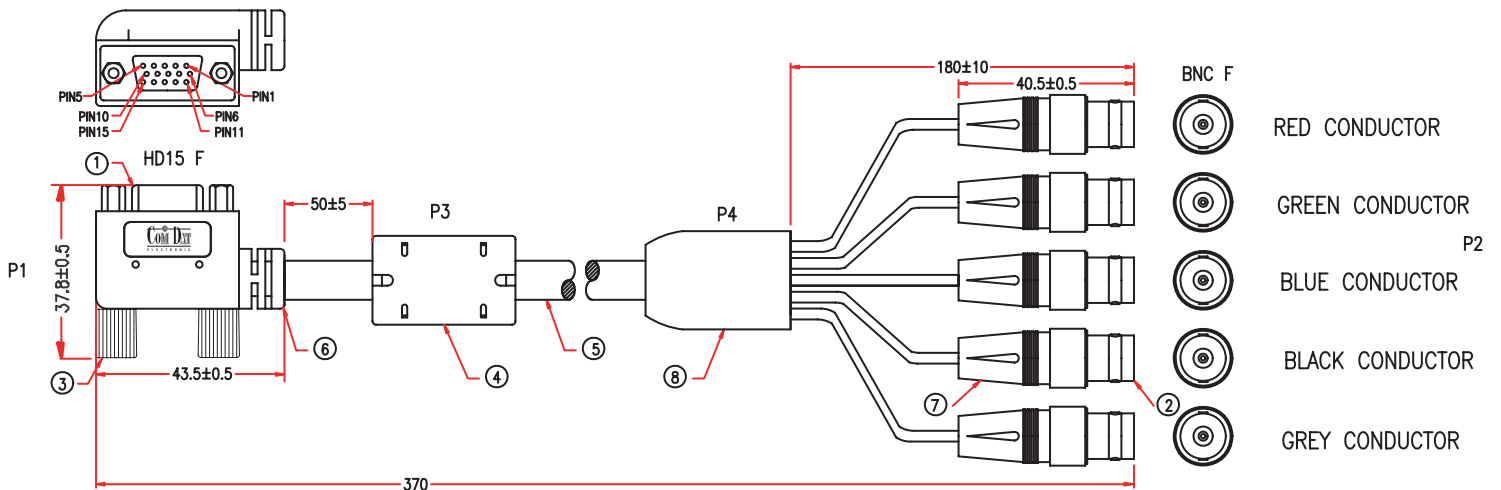

VGA-Winkeladapter

Art.-Nr.: KWBC03R

Der VGA-Winkeladapter ermöglicht endlich den Anschluß eines VGA-Kabels an Stellen mit engen Platzverhältnissen. Der 30 cm Adapter wird einfach an ein vorhandenes VGA-Kabel angeschlossen. Aus den üblichen Steckertiefen von ca. 60 mm (mit Kabelabgang im eingestecktem Zustand) haben Sie mit der Winkelbuchse nur noch ca. 33 mm! Diese Version wird hauptsächlich als Einbauversion z.B. in Bodentanks eingesetzt.

Das Kabel ist hochwertig aufgebaut und besitzt für Rot-, Grün- Blau- und auch die Sync.-Signale Koaxadern. Auf der Winkelseite befindet sich zur EMV Verbesserung ein Ferritkern. Auf den Rändelschrauben der Winkelbuchse sind bereits UNC4-40 Befestigungsbolzen aufgedreht, um den Einbau in eine Aussparung zu ermöglichen. Die andere Seite ist mit BNC-Buchsen versehen

Fordern Sie hierzu einfach ein Angebot an. Beachten Sie auch, dass bei größeren Kabellängen eventuell ein Verstärker notwendig wird.

Nr.	Beschreibung	Anzahl
1	15 pol. HD-Buchse (female), vergoldete Kontakte, blauer Isolator	1
2	BNC (female) Buchse, vergoldete Kontakte, weißer Isolator	5
3	vergossene Rändelschraube, UNC4-40, Länge 36mm, schwarz & 6-Kant Bolzen 5*6.6mm, UNC4-40 Innengewinde	2
4	Ferritkern 17.5 x 9.5 x 28.5mm, vergossen, schwarz	1
5	U12919, 5 MiniKoax (AWG28), Aluminium-Kunststofffolie & Schirm aus Kupfer-Geflecht mit Beilaufnitze, d=9.0mm, Mantel schwarz, gerillt	370mm
6	UL 1061 AWG26 Isolierleitung, l= 28mm, DRW Nr. EH002601C-013	2
	schwarzer Schrumpfschlauch d=3.0*10mm	5
	schwarzer Schrumpfschlauch d=1.5*10mm	5
	Kupferfolie 33*65mm	1
	vergossen PE transparent	
	vergossen PVC schwarz	
7	vergossen PE transparent	
	vergossen PVC schwarz	
8	vergossen PVC schwarz	