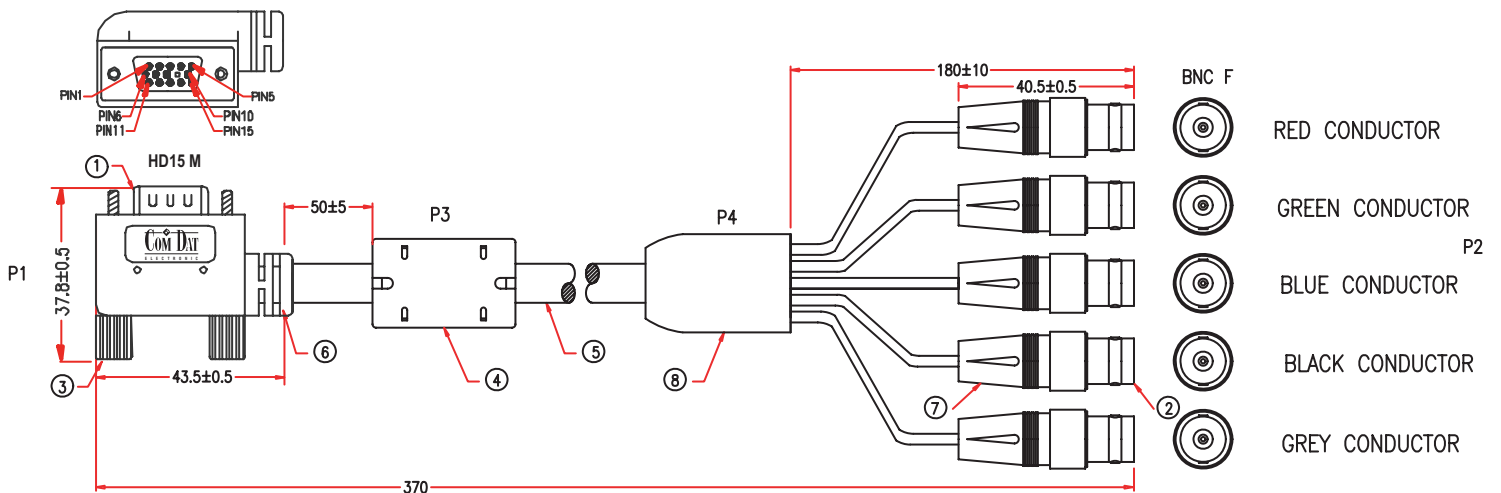

# VGA-Winkeladapter

Art.-Nr.: KWSC03R

Der VGA-Winkeladapter ermöglicht endlich den Anschluß eines VGA-Kabels an Stellen mit engen Platzverhältnissen. Der 30 cm Adapter wird einfach an ein vorhandenes VGA-Kabel angeschlossen. Aus den üblichen Steckertiefen von ca. 60 mm (mit Kabelabgang im eingestecktem Zustand) haben Sie mit der Winkelbuchse nur noch ca. 33 mm!

Das Kabel ist hochwertig aufgebaut und besitzt für Rot-, Grün- Blau- und auch die Sync.-Signale Koaxadern mit 75 Ohm. Auf der Winkelseite befindet sich zur EMV Verbesserung ein Ferritkern. Die andere Seite ist mit BNC-Buchsen versehen um direkt eine Verbindung mit vorhandenen BNC-Kabeln herzustellen. Dies ist z.B. der Fall wenn die Hausinstallation mit einzelnen Koaxkabeln

Fordern Sie hierzu einfach ein Angebot an. Beachten Sie auch, dass bei größeren Kabellängen eventuell ein Verstärker notwendig wird.

Nr.	Beschreibung	Anzahl
1	15 pol. HD-Stecker (male), vergoldete Kontakte, blauer Isolator	1
2	BNC (female) Buchse, vergoldete Kontakte, weißer Isolator	5
3	vergossene Rändelschraube, UNC4-40, Länge 36mm, schwarz	2
4	Ferritkern 17.5 x 9.5 x 28.5mm, vergossen, schwarz	1
5	U12919, 5 MiniKoax (AWG28), Aluminium-Kunststoffolie & Schirm aus Kupfer-Geflecht mit Beilaufnitze, d=9.0mm, Mantel schwarz, gerillt	370mm
6	UL 1061 AWG26 Isolierleitung, l= 28mm, DRW Nr. EH002601C-013	2
	schwarzer Schrumpfschlauch d=3.0*10mm	5
	schwarzer Schrumpfschlauch d=1.5*10mm	5
	Kupferfolie 33*65mm	1
	vergossen PE transparent	
7	vergossen PVC schwarz	
	vergossen PE transparent	
8	vergossen PVC schwarz	
	vergossen PE transparent	