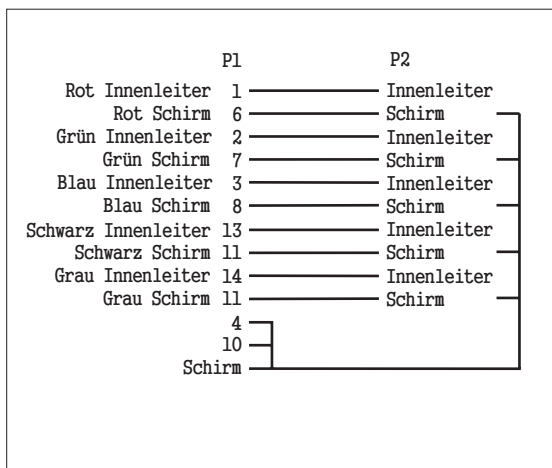

# VGA-Winkeladapter

Art.-Nr.: KWSC03R

Der VGA-Winkeladapter ermöglicht endlich den Anschluß eines VGA-Kabels an Stellen mit engen Platzverhältnissen. Der 30 cm Adapter wird einfach an ein vorhandenes VGA-Kabel angeschlossen. Aus den üblichen Steckertiefen von ca. 60 mm (mit Kabelabgang im eingestecktem Zustand) haben Sie mit der Winkelbuchse nur noch ca. 33 mm!

Das Kabel ist hochwertig aufgebaut und besitzt für Rot-, Grün- Blau- und auch die Sync.-Signale Koaxadern mit 75 Ohm. Auf der Winkelseite befindet sich zur EMV Verbesserung ein Ferritkern. Die andere Seite ist mit BNC-Buchsen versehen um direkt eine Verbindung mit vorhandenen BNC-Kabeln herzustellen. Dies ist z.B. der Fall wenn die Hausinstallation mit einzelnen Koaxkabeln

Fordern Sie hierzu einfach ein Angebot an. Beachten Sie auch, dass bei größeren Kabellängen eventuell ein Verstärker notwendig wird.

Nr.	Beschreibung	Anzahl
1	15 pol. HD-Stecker (male), vergoldete Kontakte, blauer Isolator	1
2	BNC (female) Buchse, vergoldete Kontakte, weißer Isolator	5
3	vergossene Rändelschraube, UNC4-40, Länge 36mm, schwarz	2
4	Ferritkern 17.5 x 9.5 x 28.5mm, vergossen, schwarz	1
5	U12919, 5 MiniKoax (AWG28), Aluminium-Kunststoffolie & Schirm aus Kupfer-Geflecht mit Beilaufnitze, d=9.0mm, Mantel schwarz, gerillt	370mm
6	UL 1061 AWG26 Isolierleitung, l= 28mm, DRW Nr. EH002601C-013	2
	schwarzer Schrumpfschlauch d=3.0*10mm	5
	schwarzer Schrumpfschlauch d=1.5*10mm	5
	Kupferfolie 33*65mm	1
	vergossen PE transparent	
7	vergossen PVC schwarz	
	vergossen PE transparent	
8	vergossen PVC schwarz	
	vergossen PE transparent	